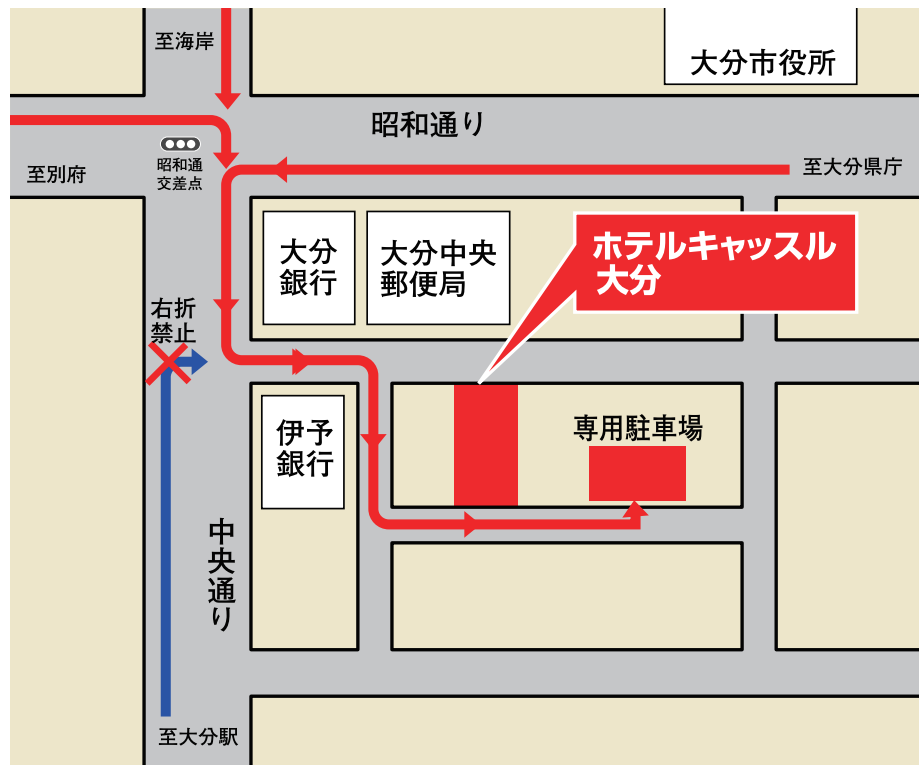

# HOTEL CASTLE OITA

ホテルキャッスルOITA(大分)  
〒870-0021  
大分県大分市府内町3丁目3-7(大分中央郵便局南側)  
年中無休  
TEL:097-537-8878  
FAX:097-536-7714

大分インターチェンジよりお車で10分／大分空港からお車で60分  
大分空港からエアライナーで大分駅前まで60分

## ■駐車場のご案内

当館周辺は一方通行の通路がありますので、  
地図の→(赤い矢印)のように駐車場へ進入してください。

特にJR大分駅方面からお越しの場合、中央通りは「昭南通交差点」まで右折禁止になっております。  
この方面からの進入はできませんのでご注意ください。

駐車台数／25台(無料・ご予約時にお申し付け下さい)  
PM3:00～翌朝10:00まで

※上記時間外は、1時間につき100円(ご宿泊者のみ・一般は200円)駐車代金が発生致します。

※駐車場ご利用の際は、カギをフロントにお預けください。